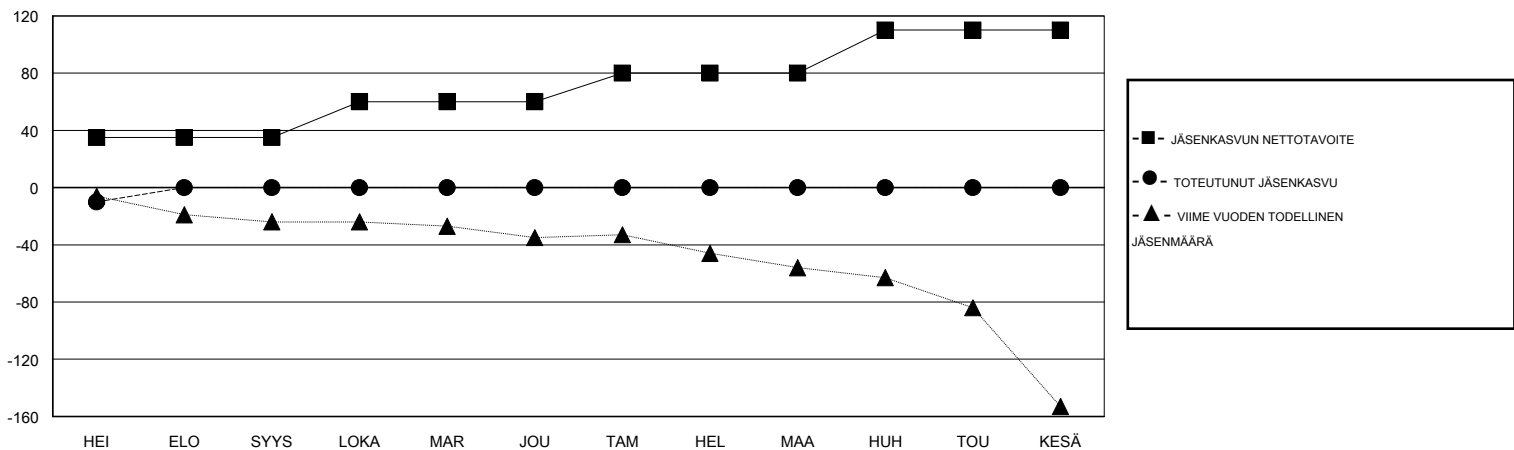

MONTHLY MEMBERSHIP PROGRESS REPORT

District 107 K

Results as of: 7/31/2019

GMT:

SIJAINTI FINLAND

GMT VAALIPIIRI

Klubit				jäsenä			
TULOKSET 2019-2020				TULOKSET 2019-2020			
NELJÄNNES	UUDEN KLUBIN TAVOITE	UUDET KLUBIT	LOPETETUT KLUBIT	NELJÄNNES	JÄSENKASVUN NETTOTAVOITE	TOTEUTUNUT JÄSENKASVU	POISTETUT JÄSENET (mukaan lukien siirrot)
HEI/ELO/SYYS	0	0	1	HEI/ELO/SYYS	35	1	11
LOKA/MAR/JOU	0	0	0	LOKA/MAR/JOU	25	0	0
TAM/HEL/MAA	0	0	0	TAM/HEL/MAA	20	0	0
HUH/TOU/KESÄ	0	0	0	HUH/TOU/KESÄ	30	0	0

TAVOITTEET JA UUDET KLUBIT, KUMULATIIVINEN

TAVOITTEET JA JÄSENET, KUMULATIIVINEN

LAKKAUTETUT KLUBIT: 1

1 CLUBS OF 52 LISÄNNYT YHDEN TAI USEAMMAN UUTTA JÄSENTÄ

SUKUPUOLIJAKAUMA

MIES 1,039 (80.79%)
NAINEN 247 (19.21%)