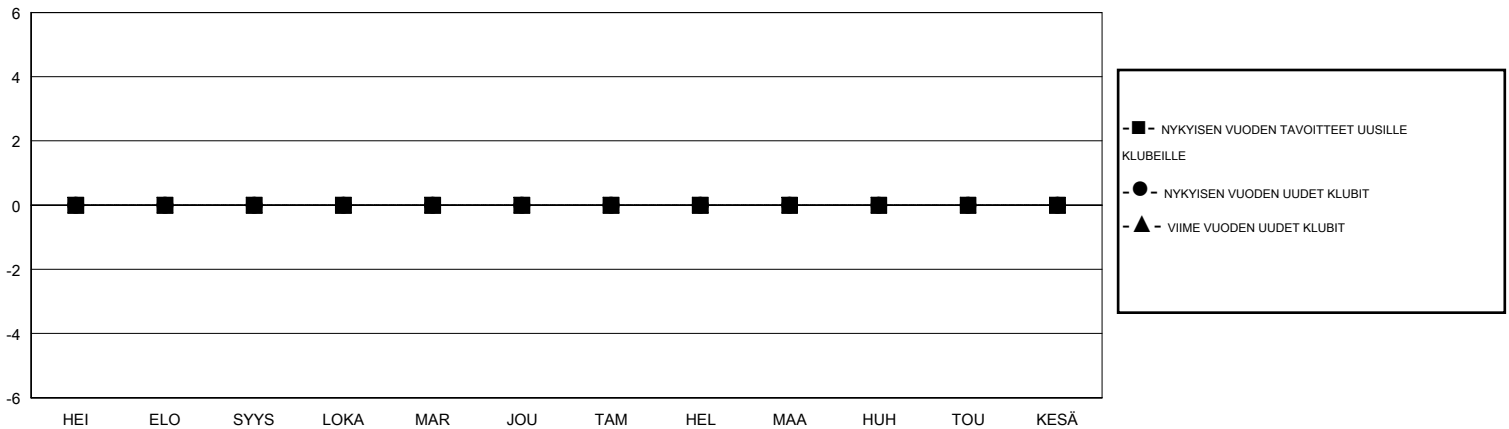

MONTHLY MEMBERSHIP PROGRESS REPORT

District 107 K

Results as of: 7/31/2019

GMT:

SIJAINTI FINLAND

GMT VAALIPIIRI

Klubit				jäsenä			
TULOKSET 2019-2020				TULOKSET 2019-2020			
NELJÄNNES	UUDEN KLUBIN TAVOITE	UUDET KLUBIT	LOPETETUT KLUBIT	NELJÄNNES	JÄSENKASVUN NETTOTAVOITE	TOTEUTUNUT JÄSENKASVU	POISTETUT JÄSENET (mukaan lukien siirrot)
HEI/ELO/SYYS	0	0	1	HEI/ELO/SYYS	35	1	11
LOKA/MAR/JOU	0	0	0	LOKA/MAR/JOU	25	0	0
TAM/HEL/MAA	0	0	0	TAM/HEL/MAA	20	0	0
HUH/TOU/KESÄ	0	0	0	HUH/TOU/KESÄ	30	0	0

TAVOITTEET JA UUDET KLUBIT, KUMULATIIVINEN

TAVOITTEET JA JÄSENET, KUMULATIIVINEN

LAKKAUTETUT KLUBIT: 1

1 CLUBS OF 52 LISÄNNYT YHDEN TAI USEAMMAN UUTTA JÄSENTÄ

SUKUPUOLIJAKAUMA

MIES 1,039 (80.79%)
NAINEN 247 (19.21%)